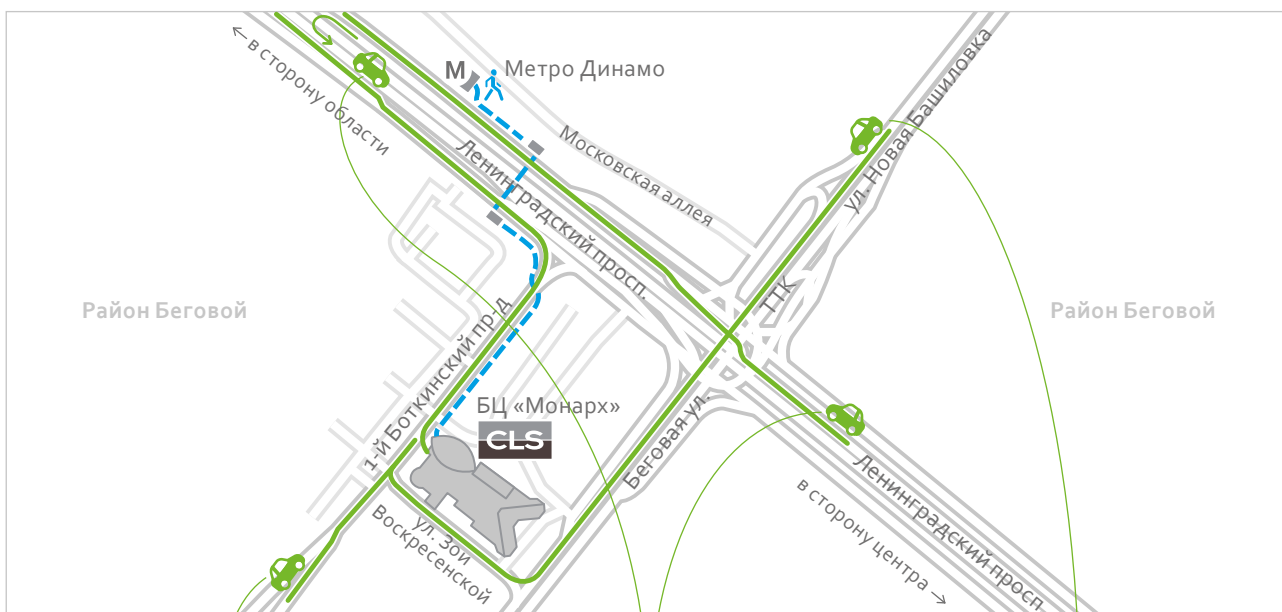

COLEMAN LEGAL SERVICES

Заранее закажите пропуск по телефону:

+7 (499) 322-88-77

Схема проезда к офису

Пешком от метро «Динамо» (пунктирная линия)

- Путь займет примерно 7 минут.
- Выход в город со стороны последнего вагона, если ехать из центра.
- Двигайтесь по Ленинградскому проспекту, против движения транспорта.
- Через 100 метров – подземный переход на другую сторону.
- Продолжайте двигаться уже по ходу движения транспорта, до светофора.
- Перейдите дорогу (1-й Боткинский проезд) и поверните направо.
- Через 250 метров Вы будете у входа в Бизнес-центр «Монарх» (стеклянные вращающиеся двери).

На автомобиле (сплошная линия)

Со стороны
1-го Боткинского проезда

С Ленинградского
проспекта

С улицы Беговая
(третье транспортное кольцо)

Стоимость подземной парковки – 200 руб./час.

- В БЦ «Монарх» на ресепшне предъявите документ, удостоверяющий личность (паспорт или водительское удостоверение). Вам выдадут временный пропуск.
- Пройдите через турникеты и поднимитесь на 16 этаж (2-й лифтовый холл).